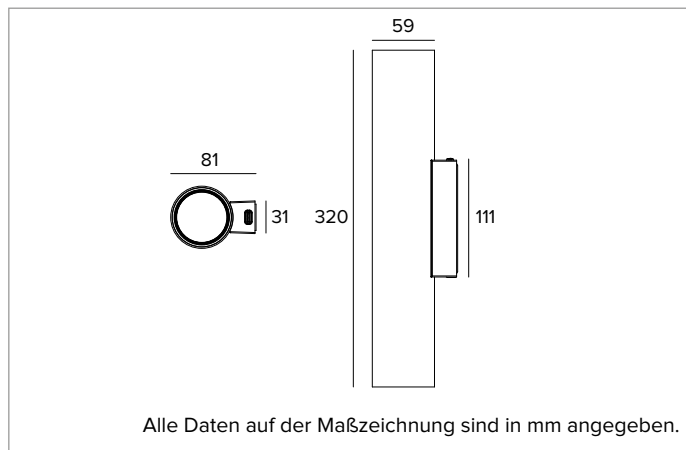

1T9954EL | LABEL 6 - Wandleuchte

Wandleuchte für LED-Leuchtmittel mit direkt/indirekter Lichtemission mit Netzspannung

		3000K	H(m)	D(m)	Emax(lx)
		Ra90		45°	
		Fixture Power	19W	1	0.84 1619
		Source Flux	2364lm	2	1.68 405
		Fixture Flux	1757lm	3	2.52 180
		Efficacy	92lm/W	4	3.35 101
TS1990	I _{max} =685cd/klm	I _{max}	1619cd	5	4.19 65